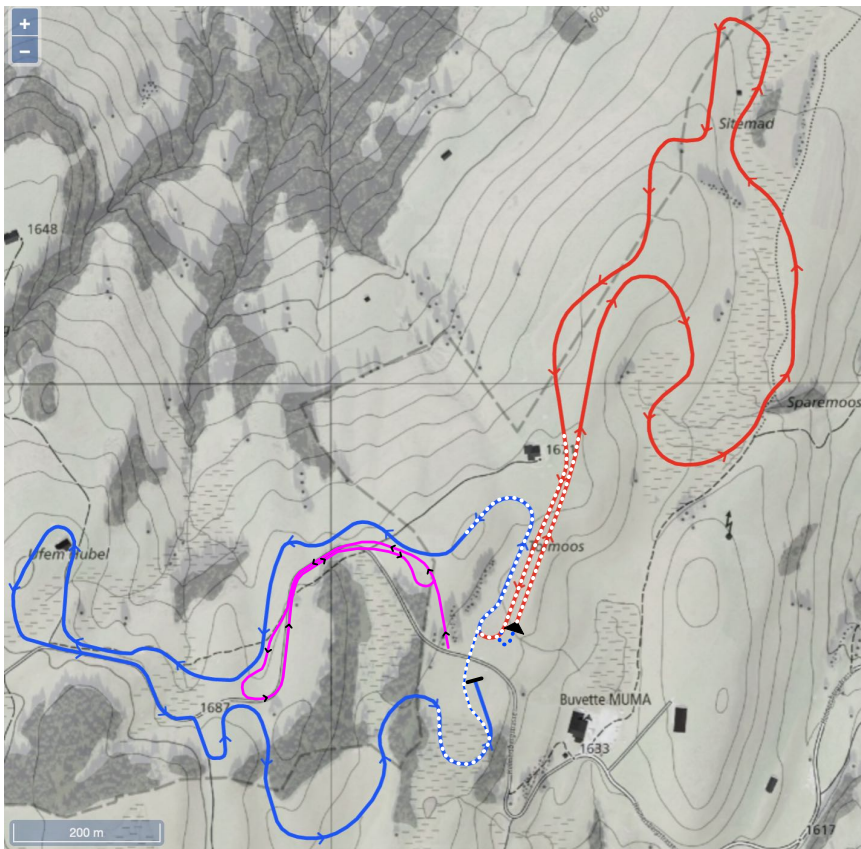

Langlauf Wettkampfstrecken Zweisimmen | Sparenmoos

Langlauf Schweizermeisterschaften 2022 2.5km Ost / 2.5km West

Legende

- 2.5km West skating
- 2.5km Ost klassisch
- ⋯ Transit
- Teststrecke
- ⋯ ⋯ no feeding and no coaching zone

Streckendaten 2.5km Ost (klassisch)

Streckenlänge: 2'603m Höhendifferenz: 50m
Höchster Punkt: 1'674m Tiefster Punkt: 1'624m

Höchster Anstieg: 40m

Total Anstieg(TC): 89m

Streckendaten 2.5km West (skating)

Streckenlänge: 2'574m Höhendifferenz: 42m
Höchster Punkt: 1'703m Tiefster Punkt: 1'661m

Höchster Anstieg: 19m

Total Anstieg(TC): 95m

Profil 2x2.5km