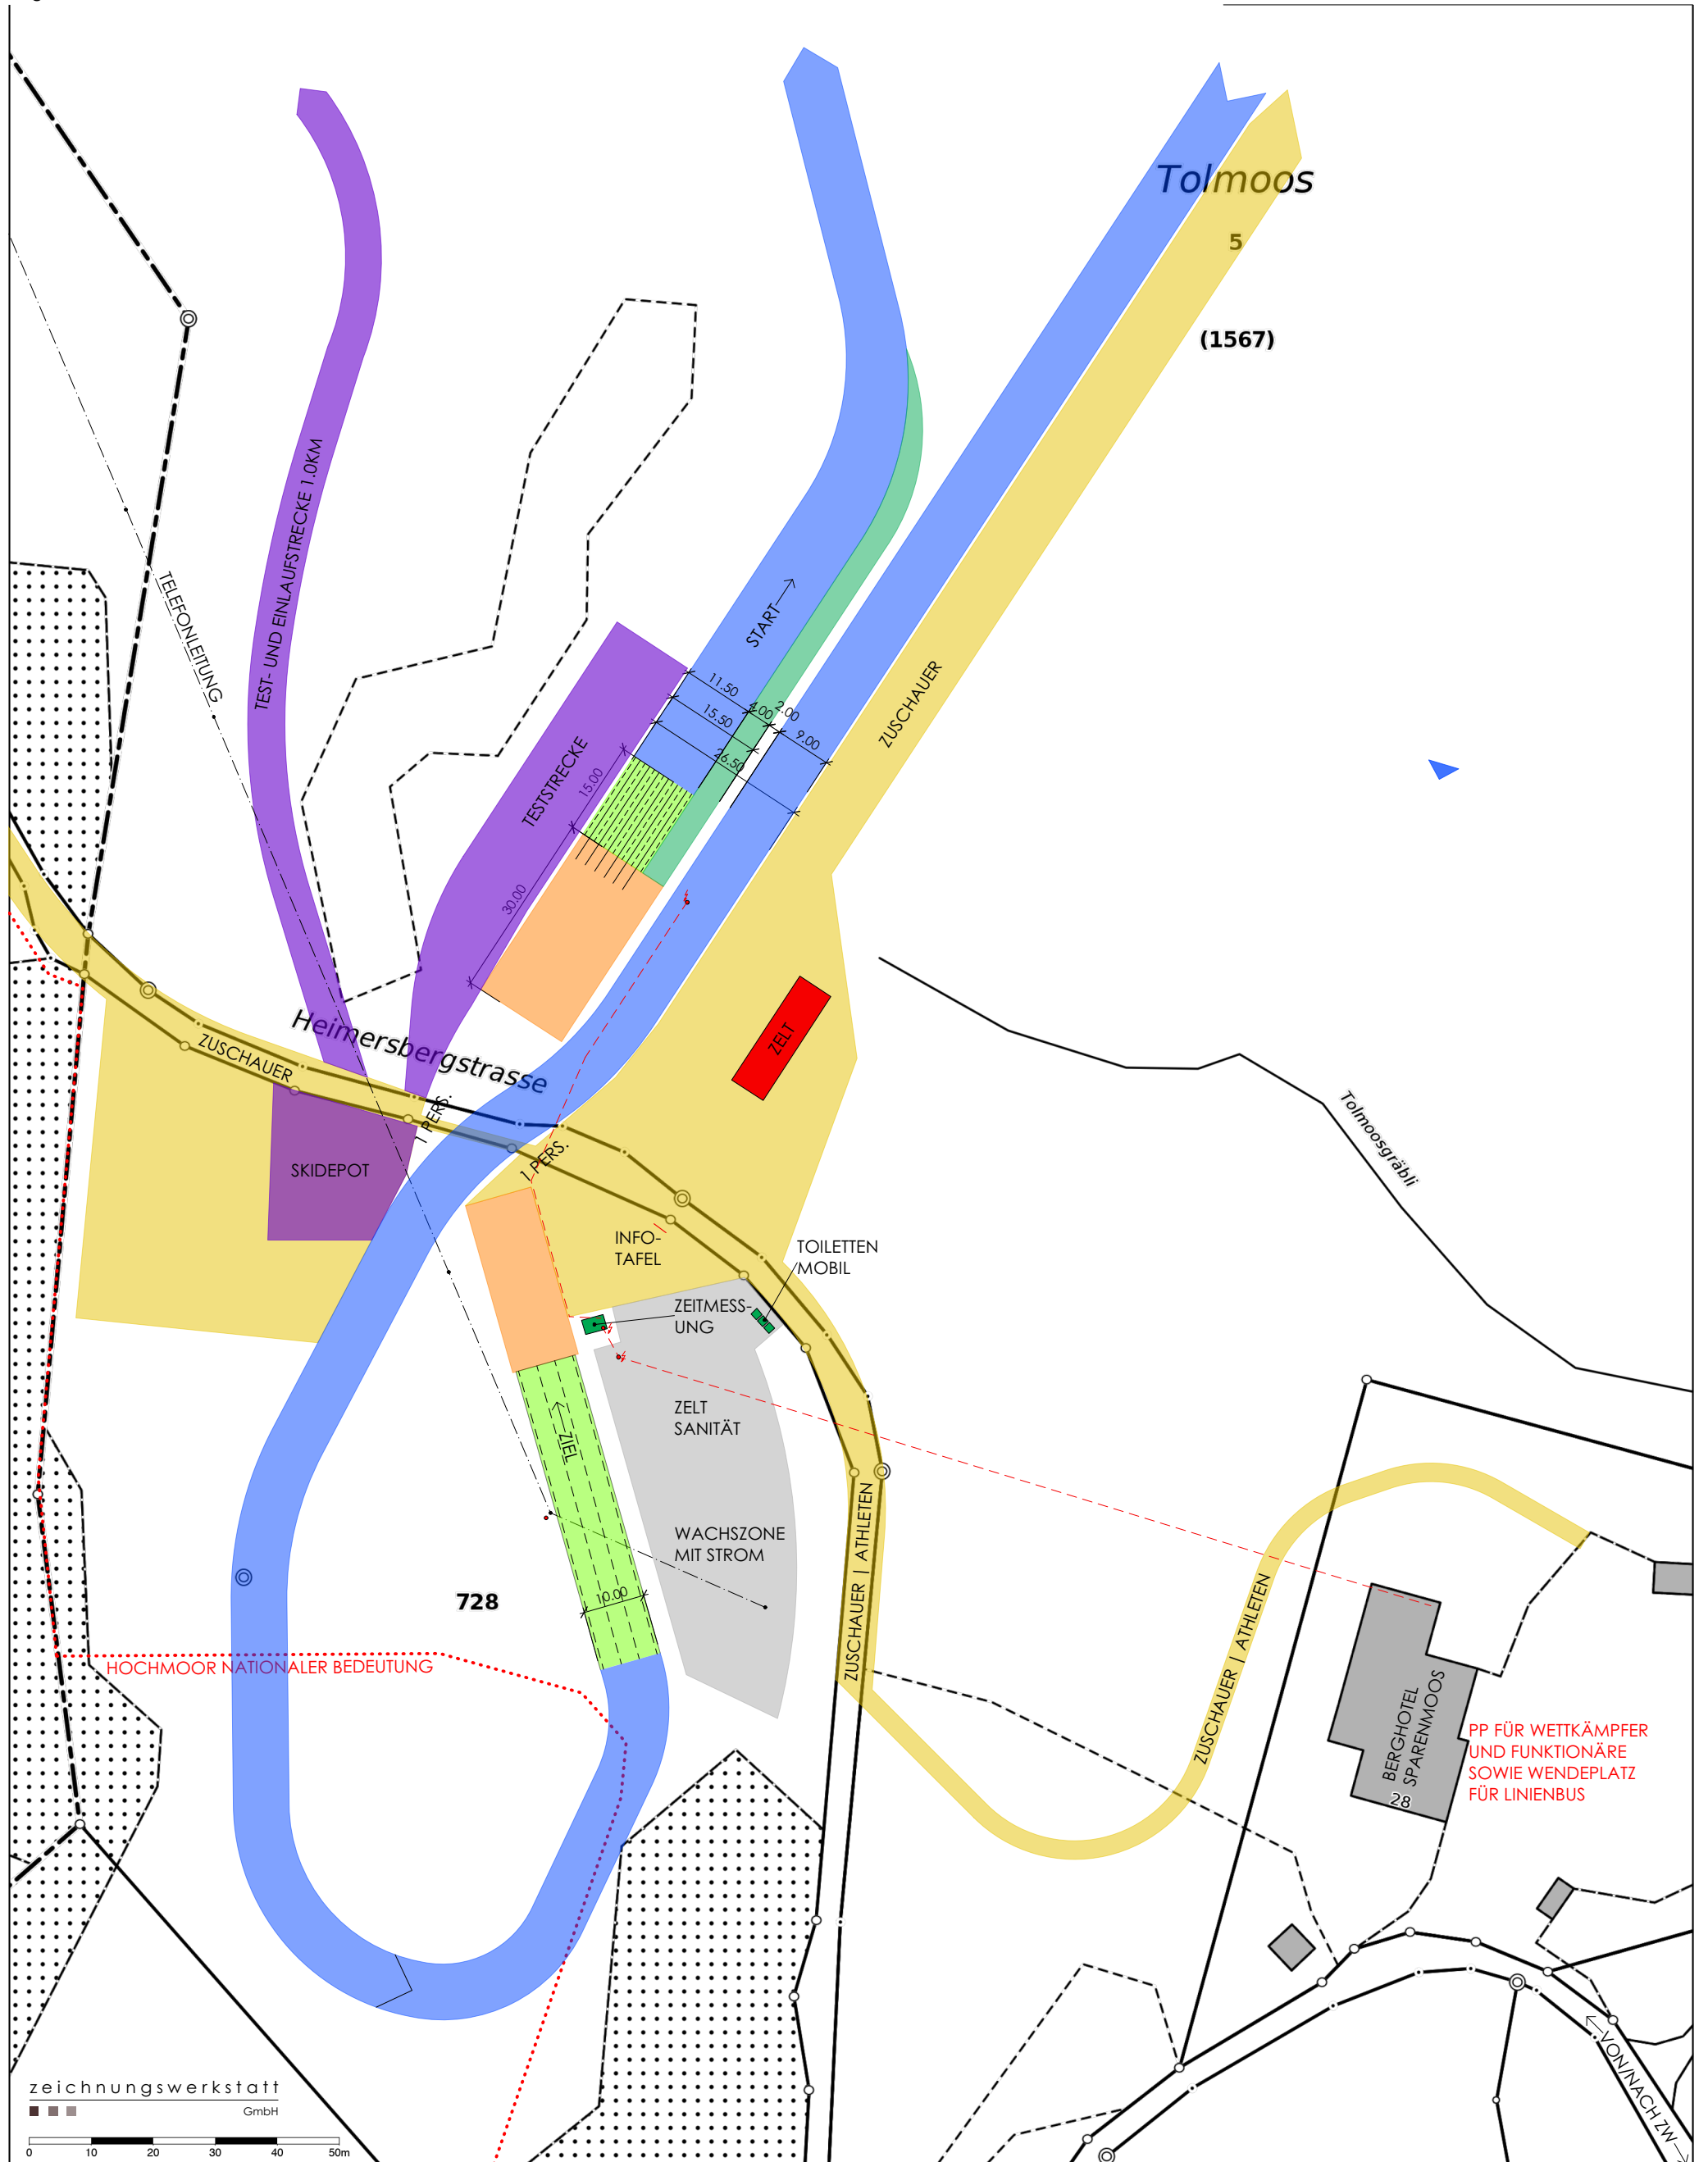

Langlauf Wettkampfstrecke Sparenmoos Stadion für Sprint

Mst.: 1:1000

25.10.2021 | MKo

unbeglaubigte Plankopie! Erstellt im Geoportal am 02.04.2015
Die gedruckten Daten haben nur informativen Charakter.
Es können keine rechtlichen Ansprüche irgendwelcher Art geltend gemacht werden.
RegioGIS Berner Oberland

PP FÜR WETTKÄMPFER
UND FUNKTIONÄRE
SOWIE WENDEPLATZ
FÜR LINIENBUS